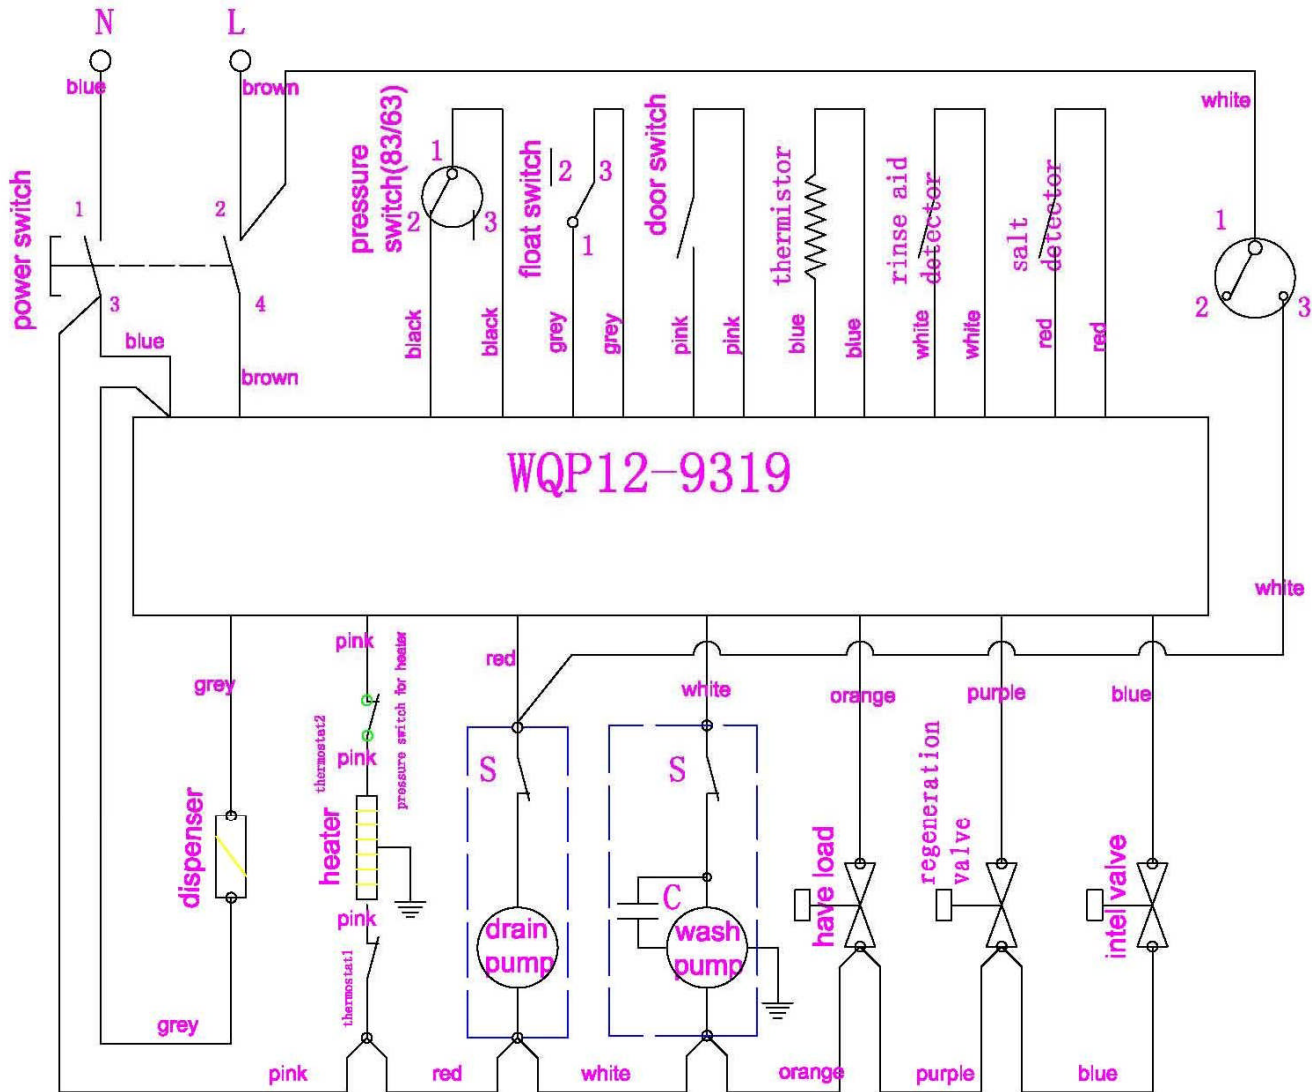

AC220-240V/50Hz

Pressure switch 140/120